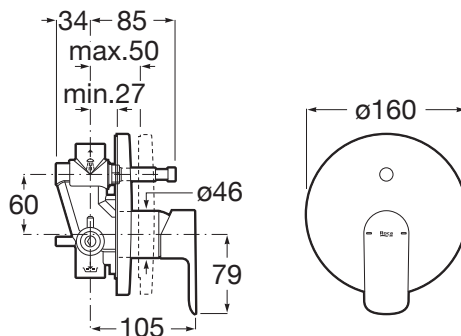

SCHIȚE TEHNICE

CARACTERISTICI

Derivator: Automat

Economie de apă și de energie

Filet racord apă: 1/2"

Locație de aplicare: Cadă

Mounting type: Încastrat

Tip mixer: Cu monocomandă

Evershine

SoftTurn®